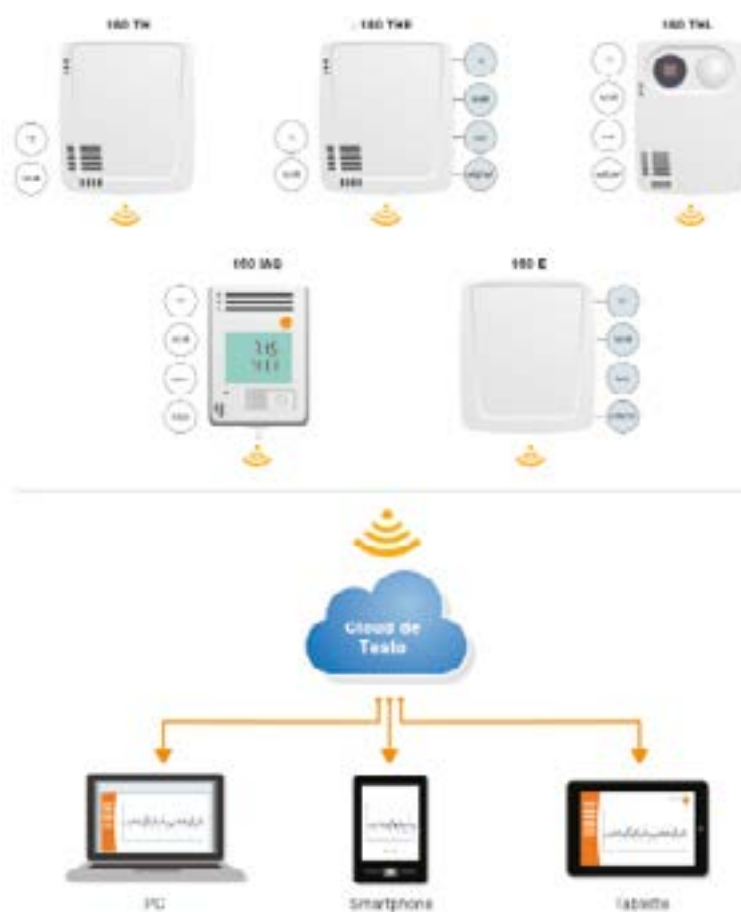

FICHE TECHNIQUE

Caractéristiques générales : les données sont enregistrées sur le cloud (en cas de rupture de la connexion wifi l'appareil enclenche une sauvegarde d'une capacité de 10 000 valeurs). Deux licences vous sont proposées : la licence Basique et la licence Avancée (voir tableau ci-dessous).

Alimentation : 4 piles AA (livrées avec chaque appareil – signal 3 mois avant que les piles soient à changer) et alimentation possible par bloc secteur avec connectique mini-USB (à commander avec les appareils).

PANORAMA DU SYSTÈME COMPLET

	LICENCE BASIQUE	LICENCE AVANCÉE
Cadence de mesure	15 min. ... 24h	1 min. ... 24h
Cadence de communication	15 min. ... 24h	1 min. ... 24h
Stockage des données	max. 3 mois	max. 2 ans
Rapports	Manuels (.pdf / .csv)	Manuels (.pdf / .csv) automatiques (.pdf / .csv)
Analyse des données	Pour un canal de mesure à la fois	Pour jusqu'à 10 canaux de mesure simultanément
Nombre d'utilisateurs par compte	1	10
Nombre d'utilisateurs de données WiFi par compte	Illimité	Illimité
Options d'alarme	Limites d'alarme supérieure/inférieure	- Limites d'alarme supérieure/inférieure - Temporisation de l'alarme - Activation des alarmes en fonction de l'heure
Message du système	- Message en cas de niveau de la pile faible - Connexion WiFi interrompue - Panne de courant	- Message en cas de niveau de la pile faible - Connexion WiFi interrompue - Panne de courant
Alarmes par e-mail	oui	oui
Alarmes par SMS	non	25 SMS par enregistreur et an compris - Option d'achat pour packs de SMS supplémentaires
		<table border="1"> <tr> <td>Licence 12 mois</td> <td>Licence 24 mois</td> <td>Licence 36 mois</td> </tr> </table>

Réf.	Vis.	Désignation	Modèle
C7170001	A	Enregistreur 160 TH	T° HR
C7170002	B	Enregistreur 160 THL	T° HR LUX UV
C7170003	C	Enregistreur 160 IAQ	T° HR CO2 pression
C7170004	D	Enregistreur 160 E	avec 2 entrées
C7170005	E	Enregistreur 160 THE	avec 2 entrées + T° HR
C7170010	F	Sonde externe pour 160 E et 160 THE	T° HR
C7170011	G	Sonde externe pour 160 E et 160 THE	LUX
C7170012	H	Sonde externe pour 160 E et 160 THE	LUX UV

Réf.	Vis.	Désignation	Modèle
C7179000		Routeur Wifi	
C7179001		Sabot mural 160 E/TH/THE/THL	
C7179002		Sabot mural 160 IAQ	
C7179007		Cordon prolongateur pour sonde	L 60 cm
C7179008		Cordon prolongateur pour sonde	L 250 cm